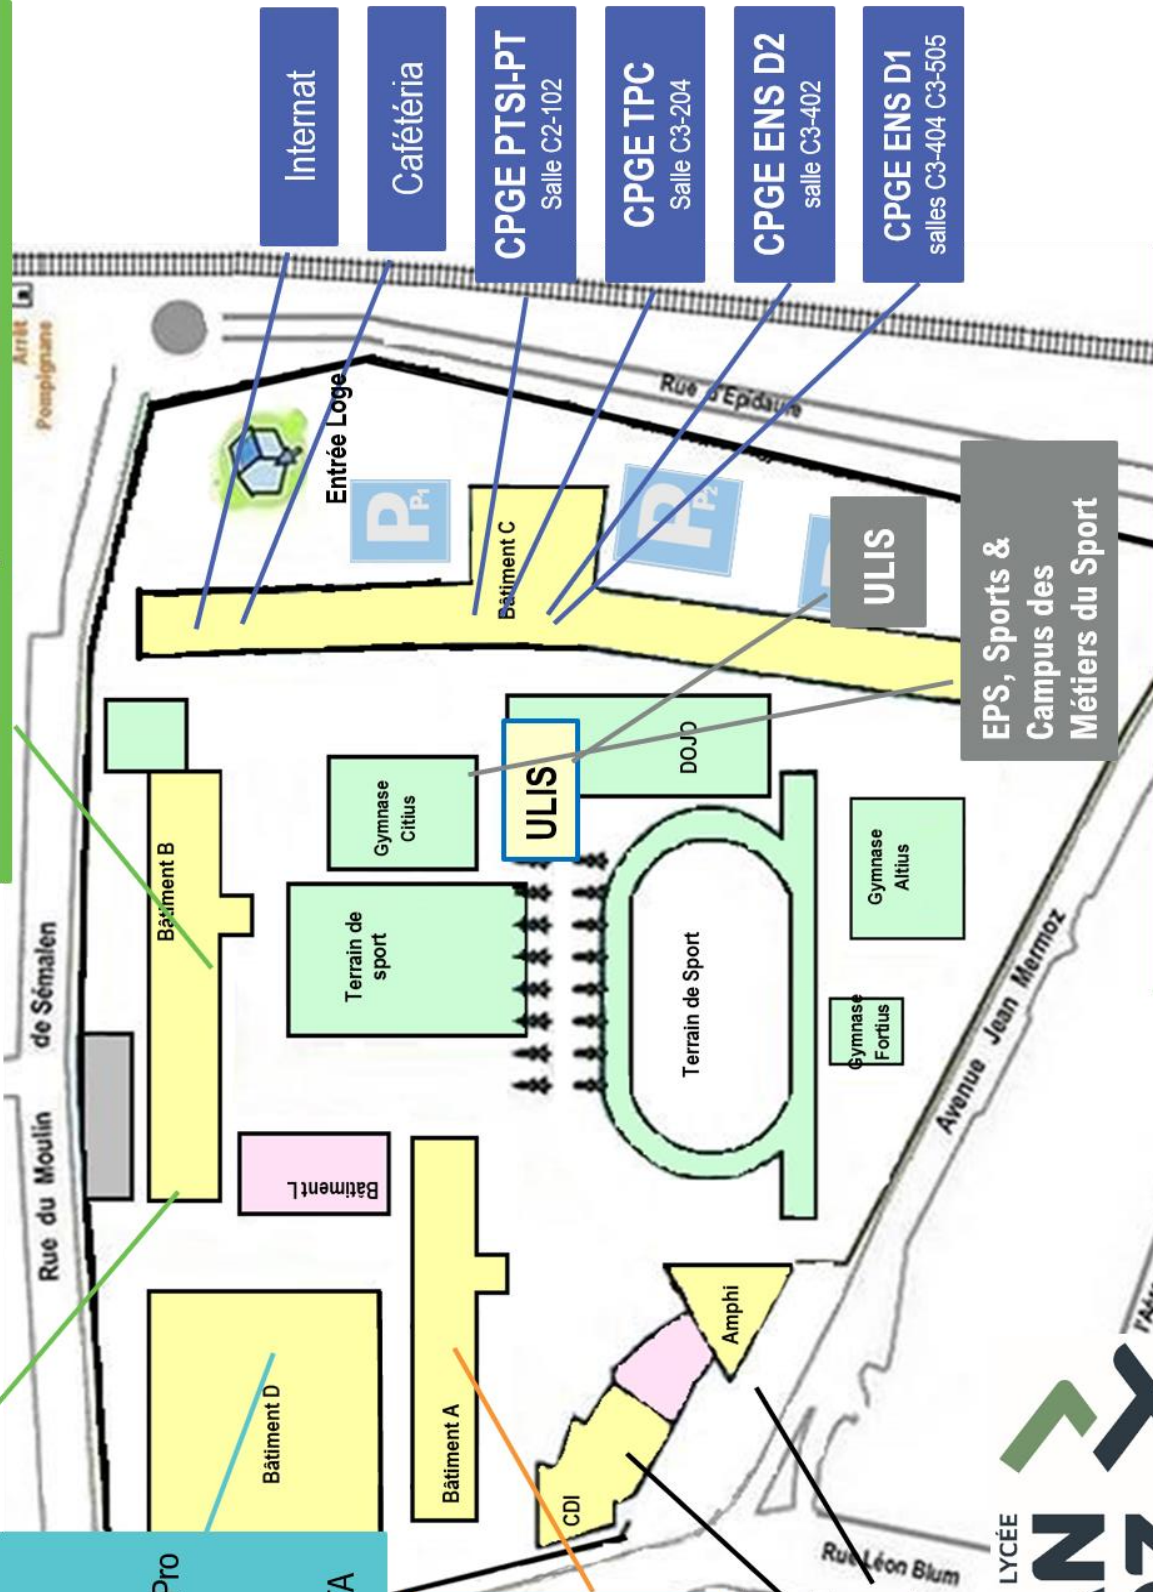

Classes de 2ndes, 1ères et Terminales Générales, Théâtre
Vie de l'Élève (Vie scolaire, Restauration, Internat, Bourses)
Parents d'élèves & représentants des élèves

Classes de 3ème Prépa Métiers,
Sciences de l'ingénieur, NSI

STMG
STI2D
Optique Lunetterie
Prothèse Dentaire
Energétique
Secteur Industriel BTS/Bac Pro
Classe défense
Elles-en-Tech
Bureau des Entreprises
Apprentissage CFA-GRETA

STL Btk-Spcl
Labos, SVT, Physique
et Biotechnologies
DEUST Pharmacie
BTS CIEL - BTS SIO
BTS Photonique

CDI

Accueil

EPS, Sports &
Campus des
Métiers du Sport